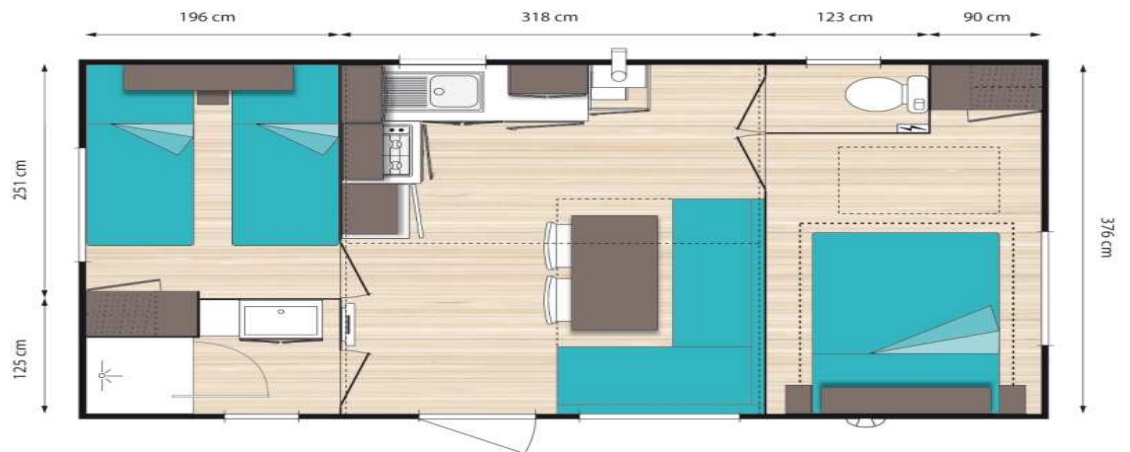

Camping CAP BLANC LEUCATE PLAGE (50 mètres de la plage)

Mobil-Home O'Hara O'PHEA à Mobilité Réduite Année 2009 1/5 personnes

Mobil-Home O'Hara O'PHEA 734 « L'incontournable » 2 Chambres Année 2009 1/6 personnes

Mobil-Home O'Hara O'PHEA 784 « Family » 3 Chambres Année 2009 1/6 personnes