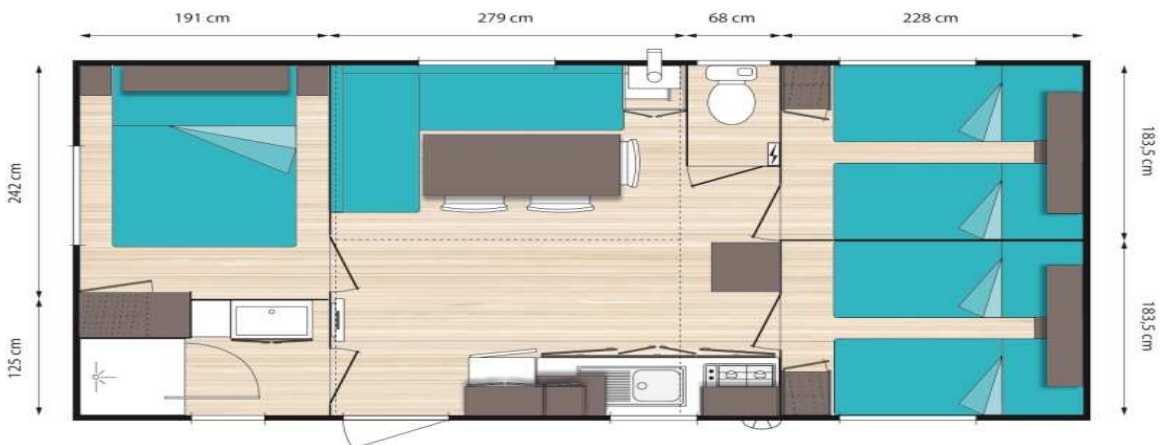

Camping CAP BLANC LEUCATE PLAGE (50 mètres de la plage)

Mobil-Home O'Hara O'PHEA à Mobilité Réduite Année 2009 1/5 personnes

Mobil-Home O'Hara O'PHEA 734 « L'incontournable » 2 Chambres Année 2009 1/6 personnes

Mobil-Home O'Hara O'PHEA 784 « Family » 3 Chambres Année 2009 1/6 personnes