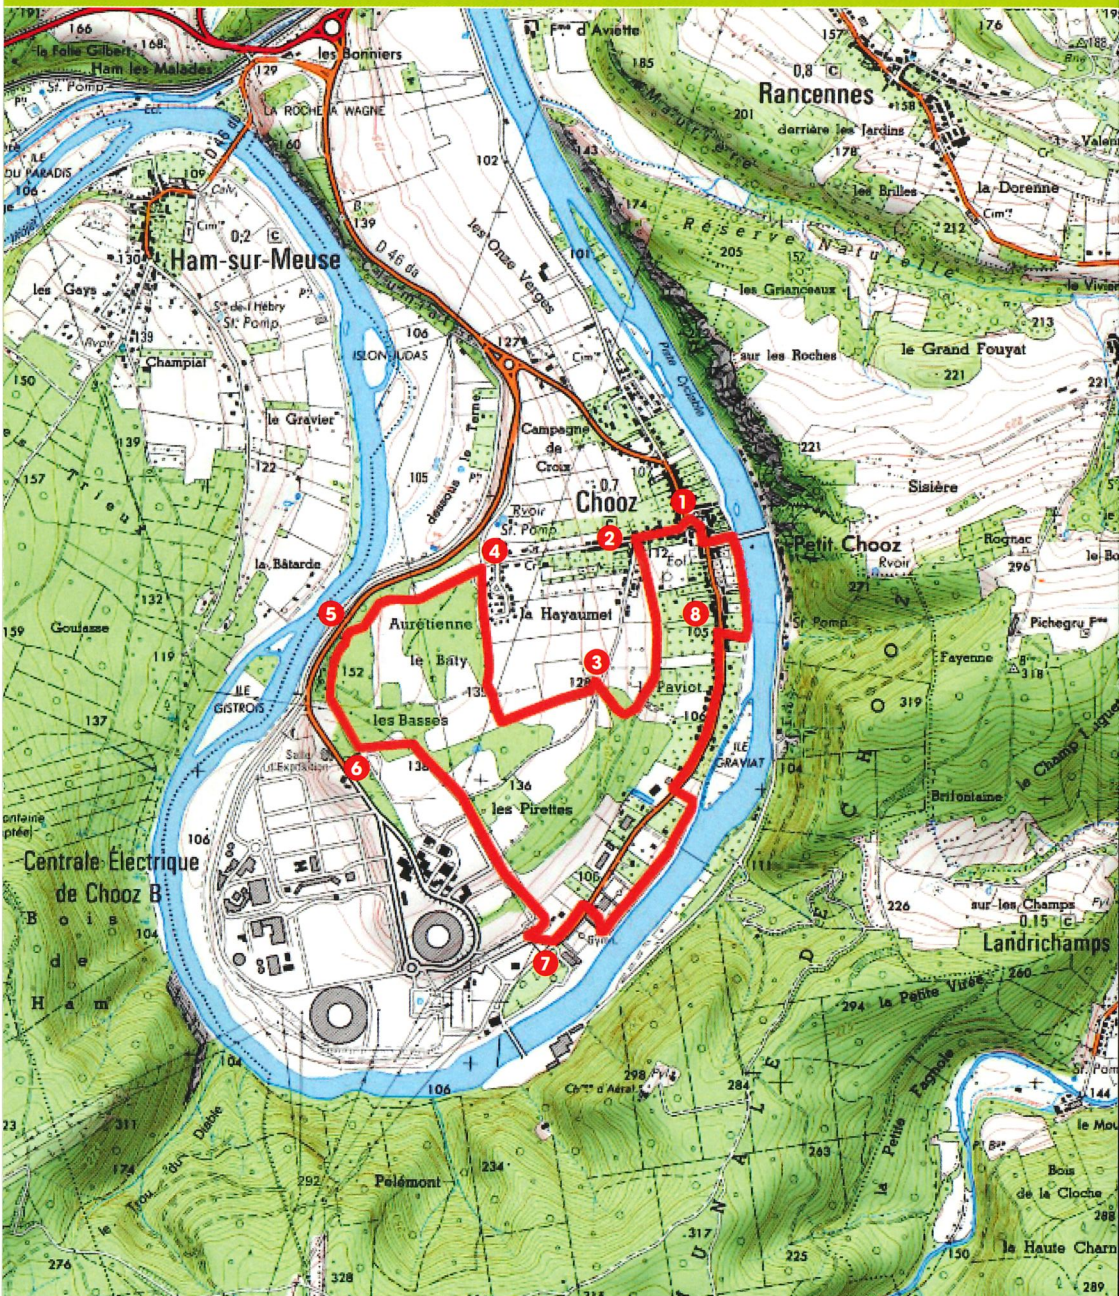

Circuit «La Calcéenne»

Chooz

1/25000

250m

autorisation IGN : 70 14014