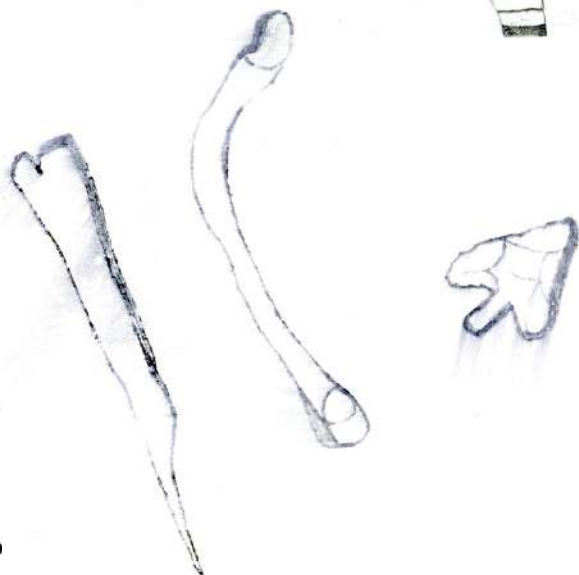

5 avril
-
18 mai
-
2024

Loup de mer

Matthieu Malvoisin

MUSÉE D'ART MODERNE
CÔTÉ GALERIE
COLLIOURE