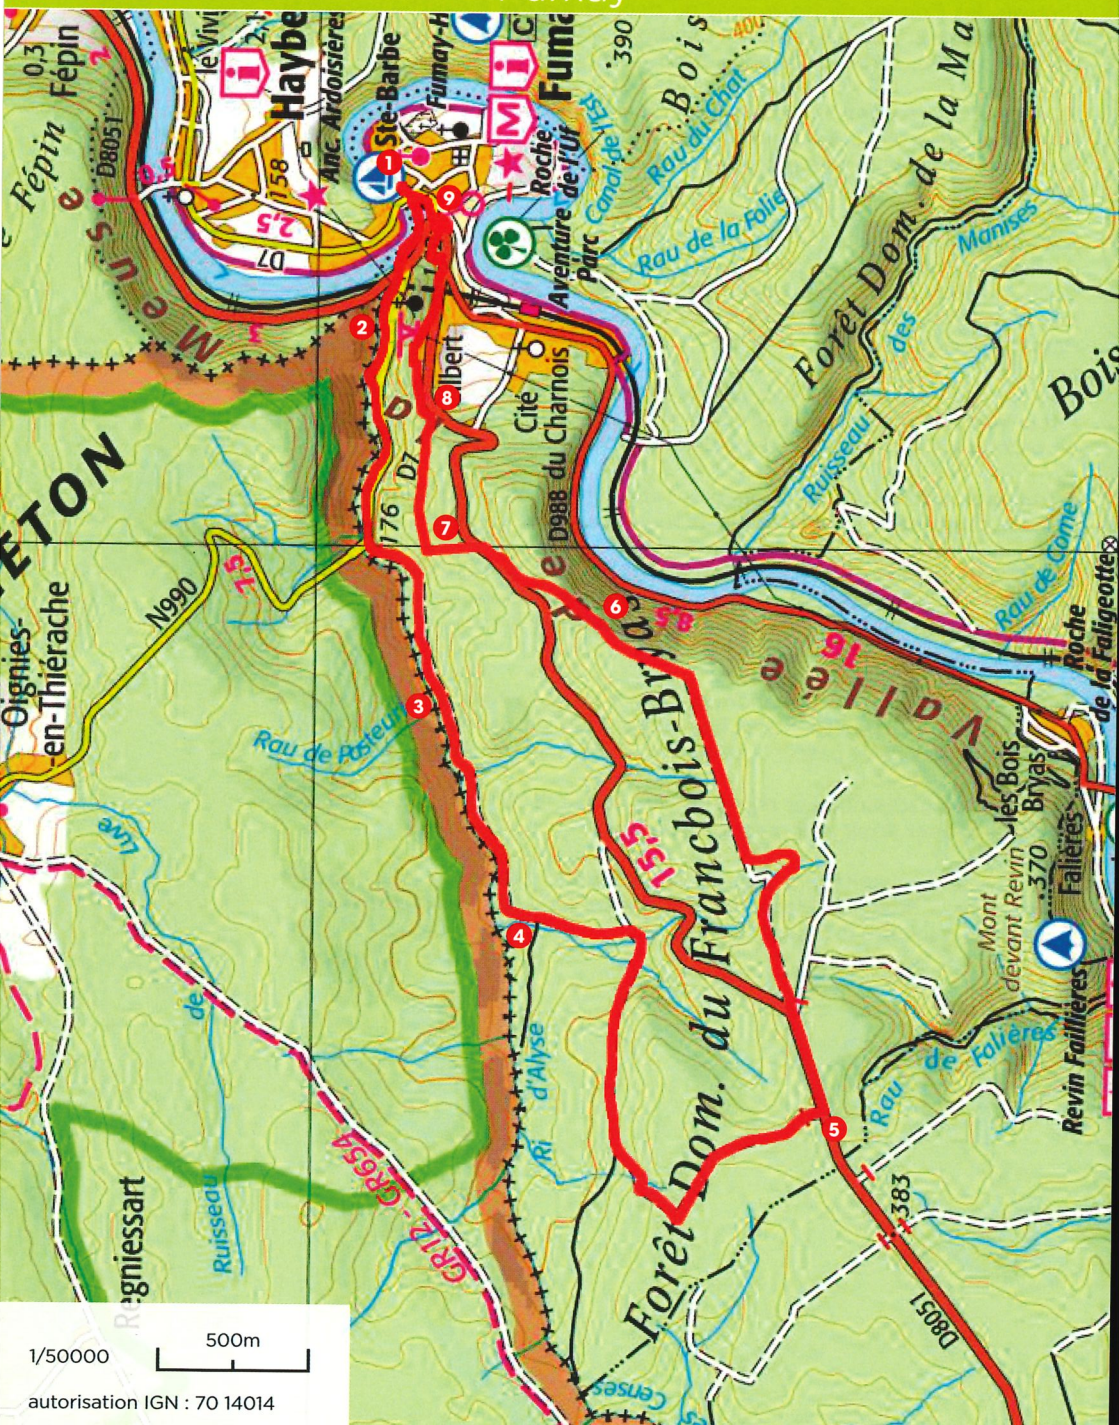

Circuit «L'Alyse»

Fumay

1/50000

500m

autorisation IGN : 70 14014