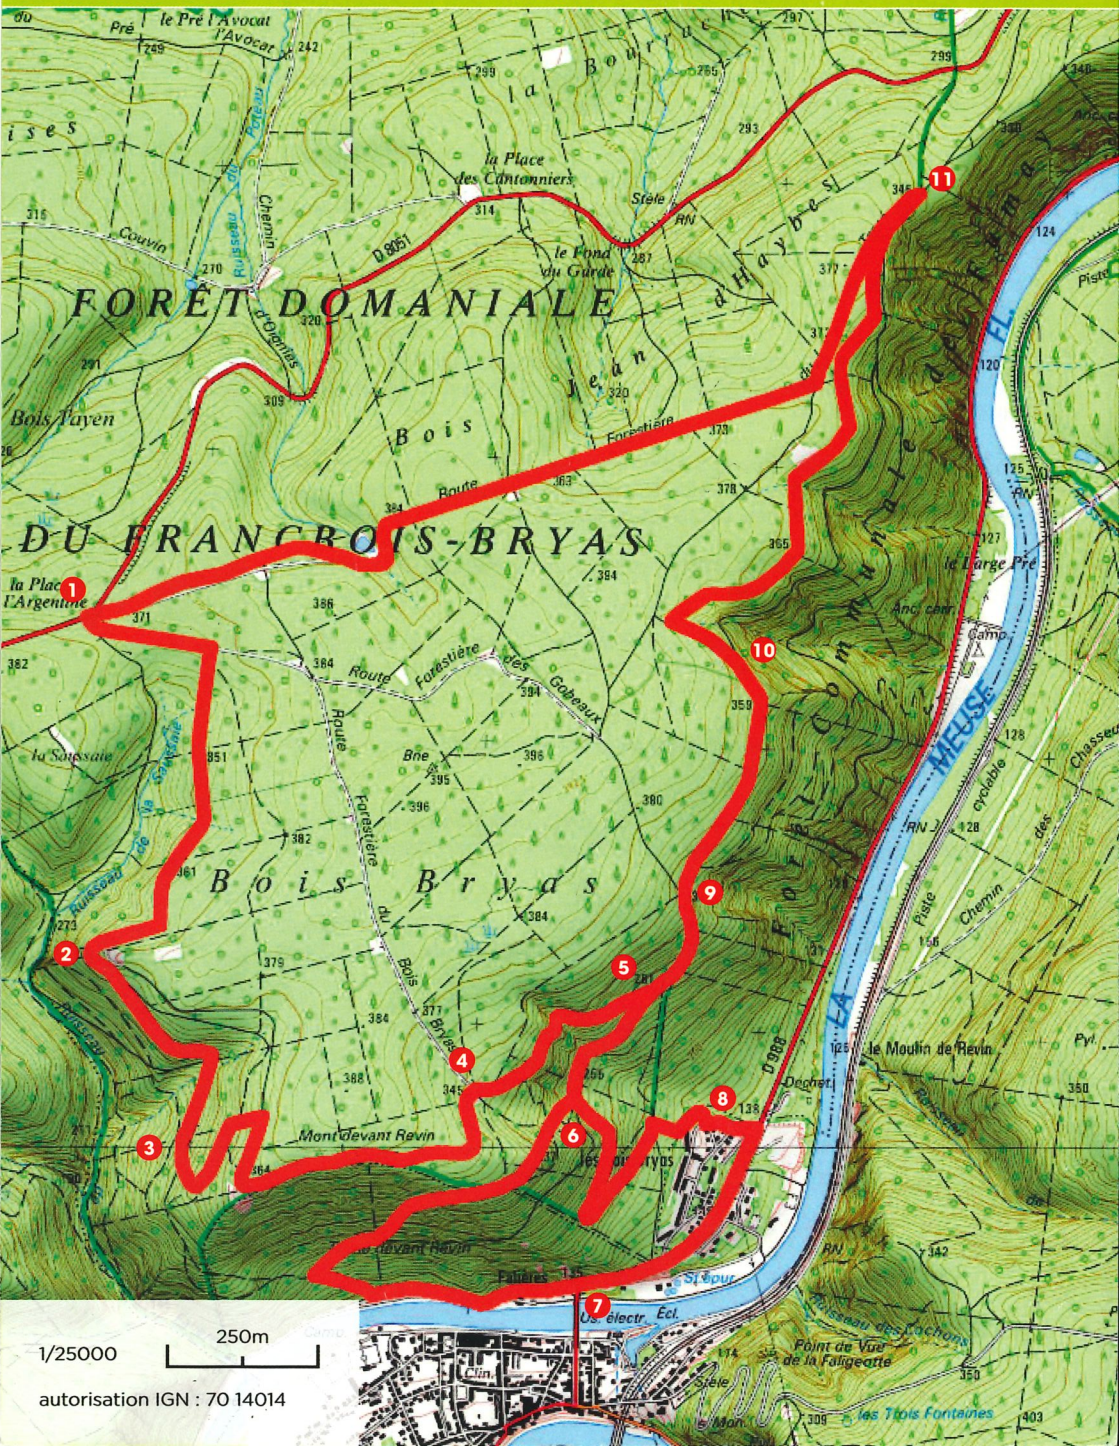

Circuit «Falières»

Revin

1/25000

250m

autorisation IGN : 70 14014