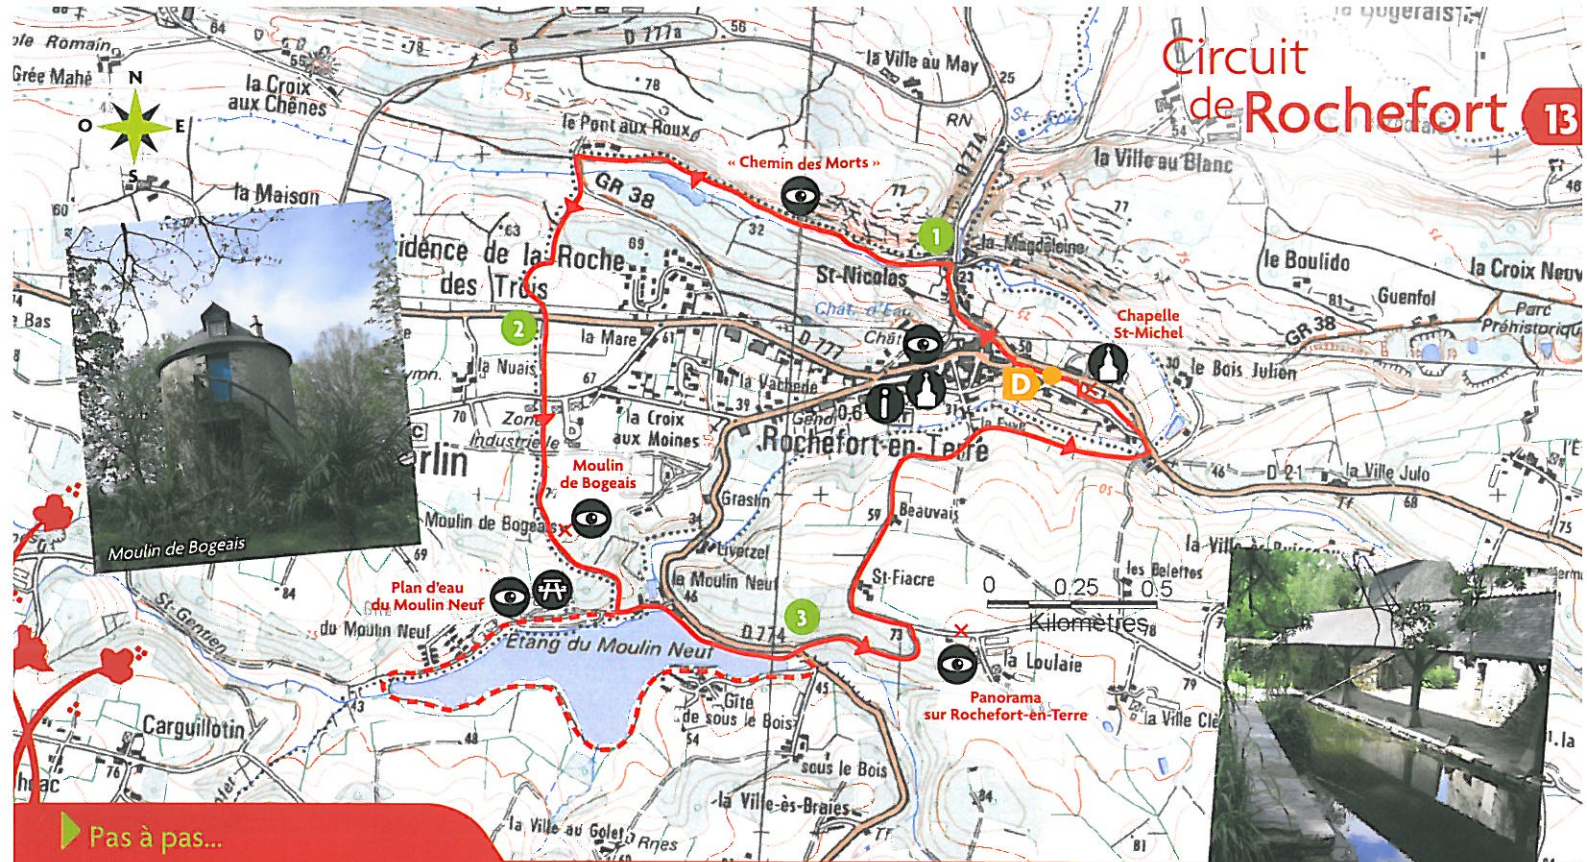

Circuit de Rochefort 13

Pas à pas...

D du parking St Michel, prendre la D774 en direction du « **Vieux Bourg** » de Rochefort en Terre. **1** à la sortie de la cité, emprunter la rue St Nicolas à gauche, aussi appelé le « **Chemin des Morts** » • au Pont aux Roux, prendre à gauche une route communale puis un chemin de terre à droite. **2** traverser

la D777 puis continuer tout droit (**Moulin de Bogeais** à gauche) jusqu'au **plan d'eau du Moulin Neuf** (aire pique-nique), puis prendre à gauche (tour de l'étang, + 3 km, en prenant à droite) • passer devant le restaurant et longer l'étang jusqu'à un escalier en pierre. **3** emprunter l'escalier, traverser la

D774 et prendre la route en face en direction de St Fiacre (à l'intersection, à droite - 200 m - **superbe vue sur la cité**) • longer l'enceinte du **manoir de St Fiacre** par une agréable route ombragée • après le manoir de la Fuye, prendre le chemin en face jusqu'à l'entrepôt d'un antique • prendre à gauche la D21,