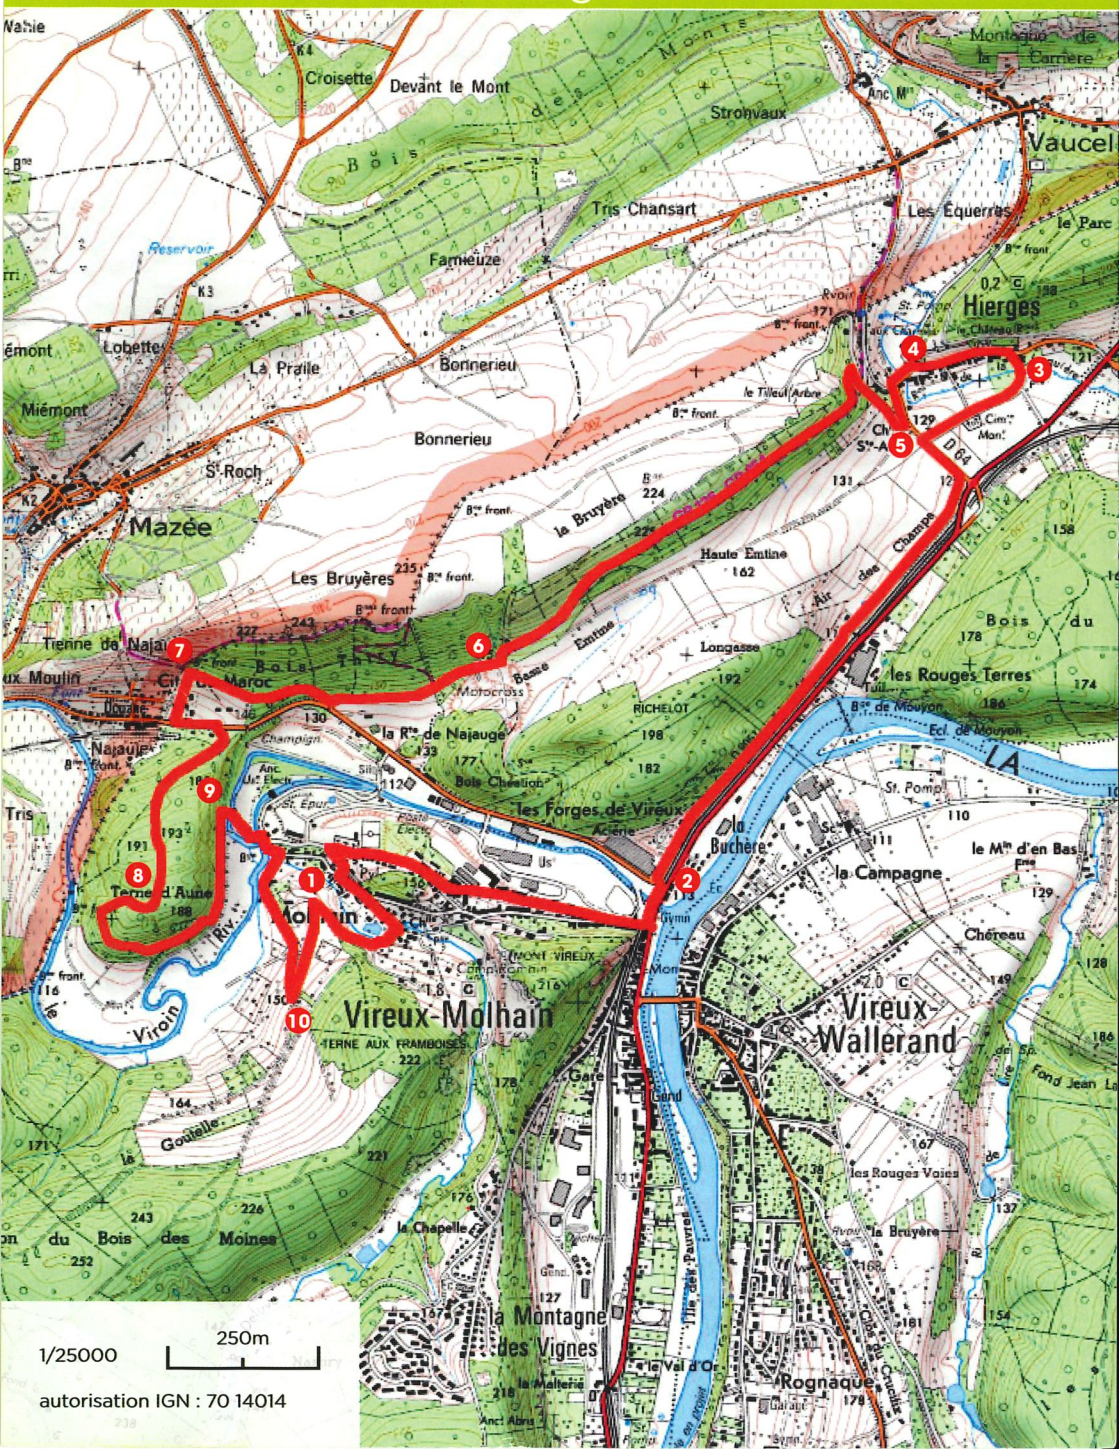

# Circuit «La Croix du Duel»

Hierges

1/25000 250m

autorisation IGN : 70 14014