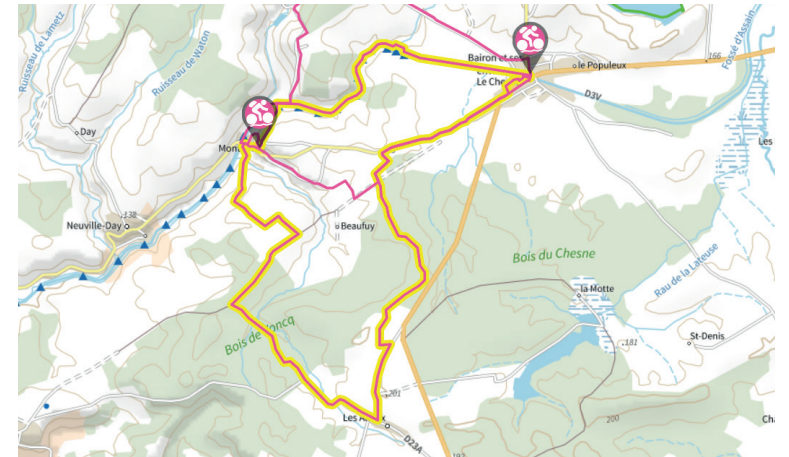

C1

Balades & randonnées | Argonne en Ardenne

LE CHESNE - Le sentier des Alleux

Ce circuit est marqué par deux éléments incontournables de l'Argonne : l'eau et la forêt.

DÉPART
place du
Parlement
au Chesne

P

18,5 km

5h

Les meilleures
périodes...

Au fil du parcours

Vallées
des écluses

Forêt

Églises
remarquables

Patrimoine
local

Le parcours vous offre une rencontre avec la Vallée des écluses, une bouffée d'oxygène à travers bois, un plaisir pour les yeux devant le château de Mélimé, la chapelle Sainte-Genève, l'église Saint-Jacques-le-Majeur, ou encore l'église moderne de Montgon.

Le circuit est assez long. Nous vous conseillons de le parcourir sur la journée à pied, ou en VTT.